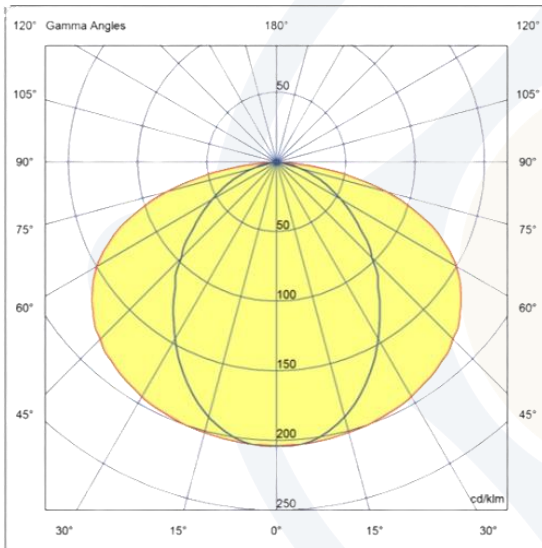

EVOLIGHT[®]
ILUMINAÇÃO

LINHA PERFIL

PERFIL ANTARES | 103027-PPP40

DESCRIÇÃO:

- Pendente comercial linear.
- Corpo fabricado em alumínio extrudado.
- Difusor em acrílico translúcido e aletas de aço.
- Acabamento com pintura microtextura na cor preto.
- Suspensão através de cabos de aço.

FOTOMETRIA:

CARACTERÍSTICAS DE FUNCIONAMENTO:

CÓDIGO	103027-PPP40
FONTE DE LUZ	MODULO LED 2700
POTÊNCIA	8.5W
FLUXO LED	1702lm
FLUXO LUMINÁRIA*	783lm
TEMP DE COR	3000K
TENSÃO	200-240V
VIDA ÚTIL (HORAS)	50.000 (55°C)
IRC	>80
FATOR DE POTÊNCIA	>0.9
ÂNGULO DE ABERTURA	120°
GRAU DE PROTEÇÃO	IP20